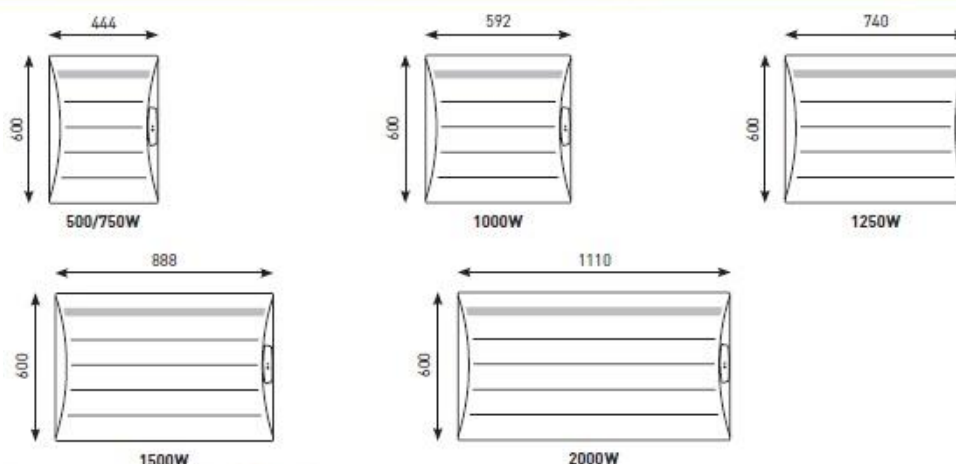

- Moins de 10 m² >>> 750 Watts
- Entre 10 m² et 15 m² >>> 1000 Watts
- Entre 15 m² et 25 m² >>> 1500 Watts
- Plus de 25 m² >>> 2000 Watts

3- Références et dimensions de radiateurs

Mozart					
Puissance en Watts	Dimensions L x H x E en mm	Cote A en mm	Cote B en mm	Poids en kg	Références
					Blanc
500 W (nouveau)	444 x 599 x 135	269	345	8,2	475 011
750 W	444 x 599 x 135	269	345	8,2	475 021
1000 W	592 x 599 x 135	417	345	10,4	475 031
1250 W	740 x 599 x 135	566	345	12,3	475 041
1500 W	888 x 599 x 135	713	345	14,5	475 051
2000 W	1110 x 599 x 135	935	345	17,7	475 071